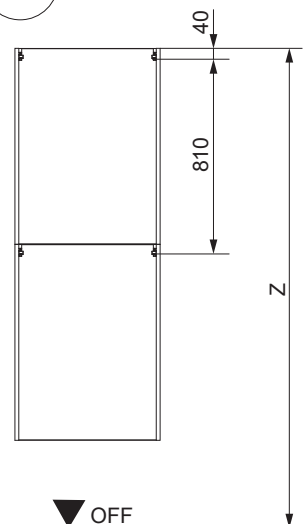

**A****B****C****D**

Alle Maße sind in Millimetern angegeben, unverbindlich, vor Ort zu prüfen und stellen nur eine Empfehlung dar. Änderungen vorbehalten.  
 All dimensions are given in millimeters, without obligation, to be checked on site and represent only a recommendation. Subject to change.

**1**

Schrank cabinet	X in mm	Y in mm
<b>A</b>	550	Z - 56
<b>B</b>	250	Z - 56
<b>C</b>	250	Z - 40
<b>D</b>	550	Z - 40

OFF = Oberkante fertiger Fußboden  
 Top edge of finished floor

**A**

Ansicht von hinten  
 View from the back

**B****C****D**

OFF

5MAN844210 S2 39/25

2

		oder	
Chrome 4BB7511160	M4.0x20mm 4FKM4.0X20		M4.0x23mm 4FKM4.0X23
1 x / 2 x / 4 x	2 x / 4 x / 8 x		2 x / 4 x / 8 x

C D

A B C D

3

C

D

3.1

3.2

	
Ø4x27mm 4RW4.0X270	Ø8x30mm 4BD008X300
4 x	6 x

3.3

Innenschubkasten /  
Internal drawer

4