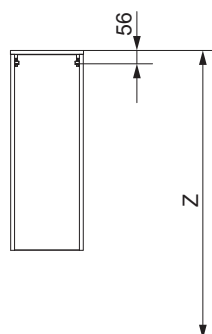

**A****B****C****D**

Alle Maße sind in Millimetern angegeben, unverbindlich, vor Ort zu prüfen und stellen nur eine Empfehlung dar. Änderungen vorbehalten.  
 All dimensions are given in millimeters, without obligation, to be checked on site and represent only a recommendation. Subject to change.

**1**

Schrank cabinet	X in mm	Y in mm
<b>A</b>	550	Z - 56
<b>B</b>	250	Z - 56
<b>C</b>	250	Z - 40
<b>D</b>	550	Z - 40

OFF = Oberkante fertiger Fußboden  
 Top edge of finished floor

**A**

Ansicht von hinten  
 View from the back

**B****C****D**

OFF

5MAN844210 S2 39/25

2

		oder	
Chrome 4BB7511160	M4.0x20mm 4FKM4.0X20		M4.0x23mm 4FKM4.0X23
1 x / 2 x / 4 x	2 x / 4 x / 8 x		2 x / 4 x / 8 x

C D

A B C D

3

C

D

3.1

3.2

	
Ø4x27mm 4RW4.0X270	Ø8x30mm 4BD008X300
4 x	6 x

3.3

Innenschubkasten /  
Internal drawer

4