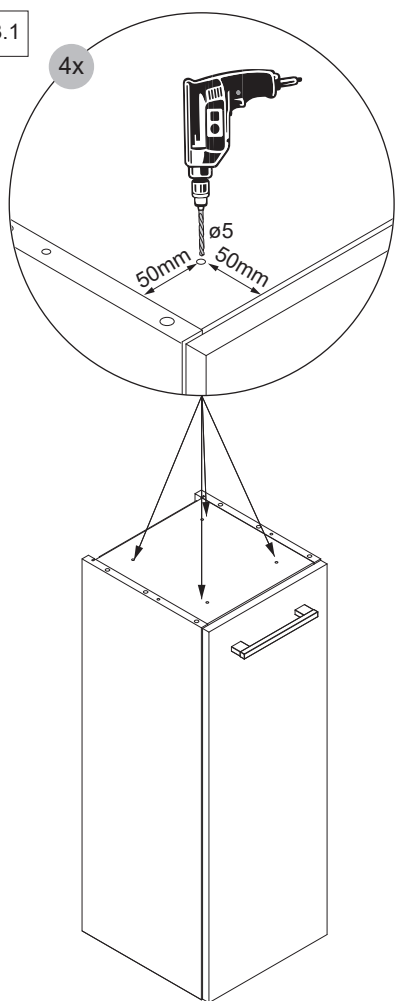

**1**

Schrank cabinet	X in mm	Y in mm
<b>A</b>	550	Z - 56
<b>B</b>	250	Z - 56
<b>C</b>	250	Z - 40
<b>D</b>	550	Z - 40

OFF = Oberkante fertiger Fußboden  
 Top edge of finished floor

**A**

Ansicht von hinten  
 View from the back

**B****C****D**

OFF

5MAN844210 S2 39/25

2

		oder	
Chrome 4BB7511160	M4.0x20mm 4FKM4.0X20		M4.0x23mm 4FKM4.0X23
1 x / 2 x / 4 x	2 x / 4 x / 8 x		2 x / 4 x / 8 x

C D

A B C D

3

C

D

3.1

3.2

	
Ø4x27mm 4RW4.0X270	Ø8x30mm 4BD008X300
4 x	6 x

3.3

Innenschubkasten /  
Internal drawer

4

A

D

Ø3,5x20mm

4RK3.5X200

2 x

Wäschekorb /  
Laundry basket

5

A