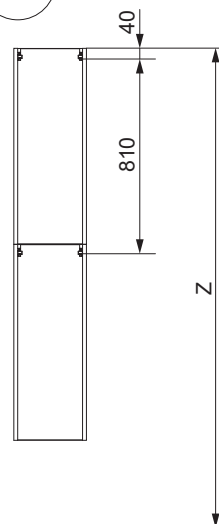

**A****B****C****D**

Alle Maße sind in Millimetern angegeben, unverbindlich, vor Ort zu prüfen und stellen nur eine Empfehlung dar. Änderungen vorbehalten.  
 All dimensions are given in millimeters, without obligation, to be checked on site and represent only a recommendation. Subject to change.

**1**

Schrank cabinet	X in mm	Y in mm
<b>A</b>	550	Z - 56
<b>B</b>	250	Z - 56
<b>C</b>	250	Z - 40
<b>D</b>	550	Z - 40

OFF = Oberkante fertiger Fußboden  
 Top edge of finished floor

**A**

Ansicht von hinten  
 View from the back

**B****C****D**

OFF

5MAN844210 S2 39/25

2

		oder	
Chrome 4BB7511160	M4.0x20mm 4FKM4.0X20		M4.0x23mm 4FKM4.0X23
1 x / 2 x / 4 x	2 x / 4 x / 8 x		2 x / 4 x / 8 x

C D

A B C D

3

C

D

3.1

3.2

	
Ø4x27mm 4RW4.0X270	Ø8x30mm 4BD008X300
4 x	6 x

3.3

Innenschubkasten /  
Internal drawer

4