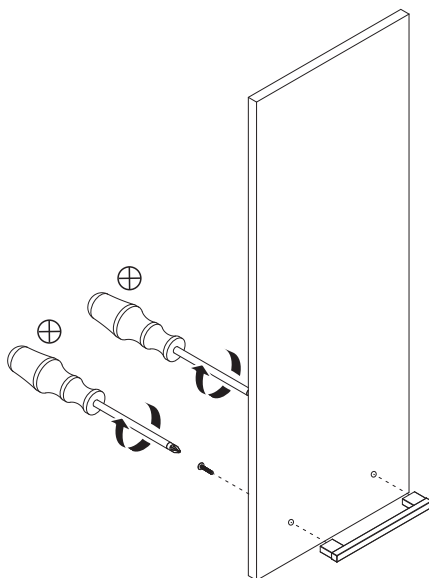

**B****C****D**

OFF

5MAN844210 S2 39/25

2

		oder	
Chrome 4BB7511160	M4.0x20mm 4FKM4.0X20		M4.0x23mm 4FKM4.0X23
1 x / 2 x / 4 x	2 x / 4 x / 8 x		2 x / 4 x / 8 x

C D

A B C D

3

C

D

3.1

3.2

	
Ø4x27mm 4RW4.0X270	Ø8x30mm 4BD008X300
4 x	6 x

3.3

Innenschubkasten /  
Internal drawer

4